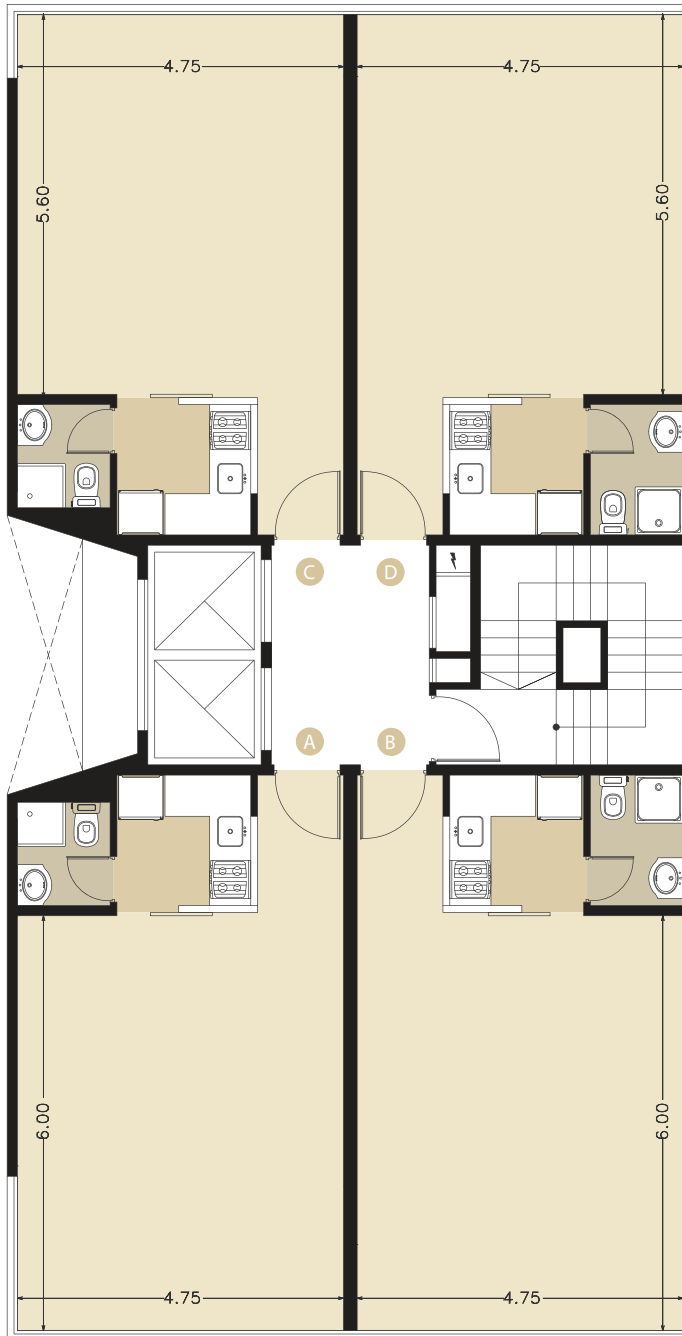

PLANTA TIPO

Calle 44 e/17 y 18  
Unidades de 40m2 a 50m2 aprox.

ESTE FOLLETO ES A MODO ILUSTRATIVO